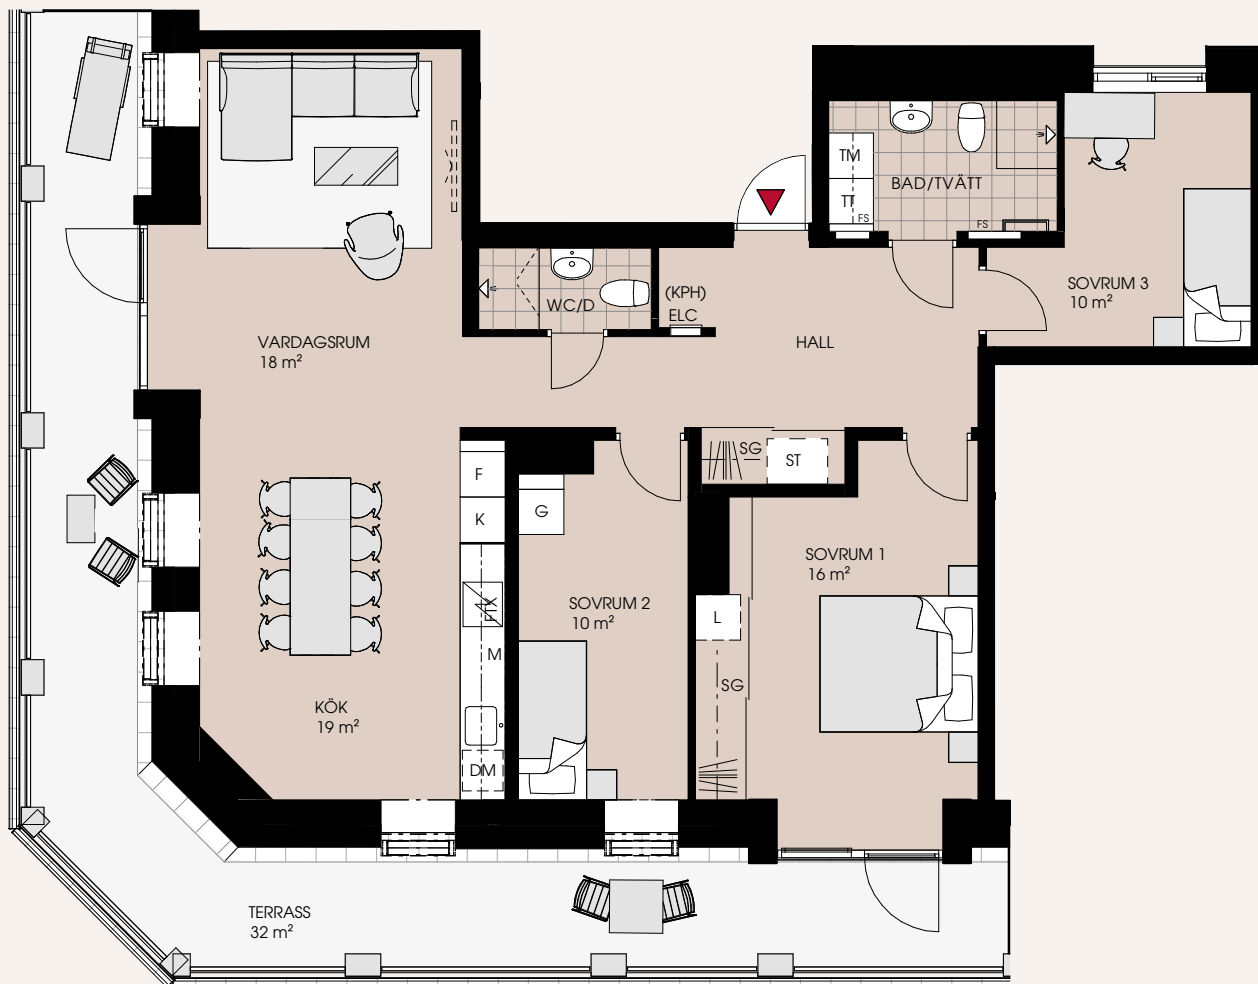

4 rum och kök 102 m²

2-1404

- Ljus och rymlig vindsvåning med kök och vardagsrum i socialt samband
- Fantastisk takterrass längs med hela lägenheten
- Tre generösa sovrum

K/F Kyl/frys	KM Kombimaskin	— Vägg går ej upp till tak
K Kyl	TM Tvättmaskin	- - - - - Överskåp
F Frys	TT Torktumlare	- - - - - Klädstång
DM Diskmaskin	ST Städskåp	- - - - - Avvikande rumshöjd
☑ Spishäll/ugn	KLK Klädkammare	▲ Entré
M Mikro i överskåp	ELC Elcentral	
U/M Ugn/mikro	FS Fördelarskåp	
G Garderob	(KPH) Plats för kapphylla	
SG Skjutdörrsgarderob	FTX Lägenhetsaggregat	
L Linneskåp	— — — — — Förstärkning för vägghängd tv	
☐ Linneskåp i skjutdörrsgarderob	— Handduktork	

Mindre avvikelser i planlösningen kan förekomma

Takhöjd är ca 2600 mm om inget annat anges.

Fasad mot lokalgata