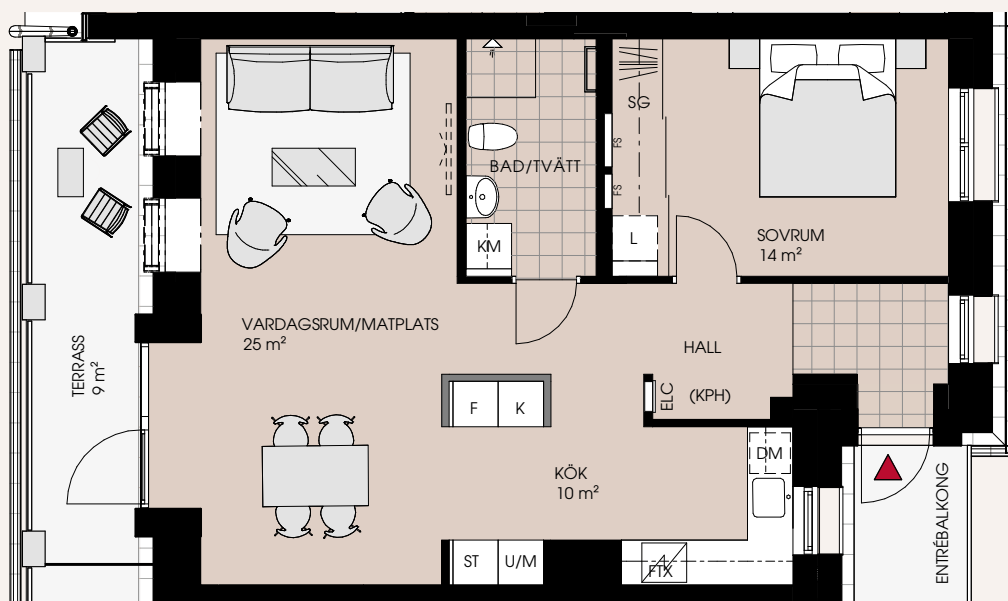

2 rum och kök 67 m²

2-1402

- Ljus och rymlig vindsvåning med kök och vardagsrum i socialt samband
- Generös takterrass i västerläge
- Härligt sovrum med stor skjuddörrsgarderob

Kyl/frys	Kombimaskin	Vägg går ej upp till tak
Kyl	Tvättmaskin	Överskåp
Frys	Torktumlare	Klädstång
Diskmaskin	Städsåp	Avvikande rumshöjd
Spishäll/ugn	KLK Klädkammare	Entré
Mikro i överskåp	ELC Elcentral	
Ugn/mikro	FS Fördelarskåp	
Garderob	(KPH) Plats för kapphylla	
Skjuddörrsgarderob	FTX Lägenhetsaggregat	
Linneskåp	Förstärkning för vägghängd tv	
Linneskåp i skjuddörrsgarderob	Handduktork	

Mindre avvikelser i planlösningen kan förekomma

Takhöjd är ca 2600 mm om inget annat anges.