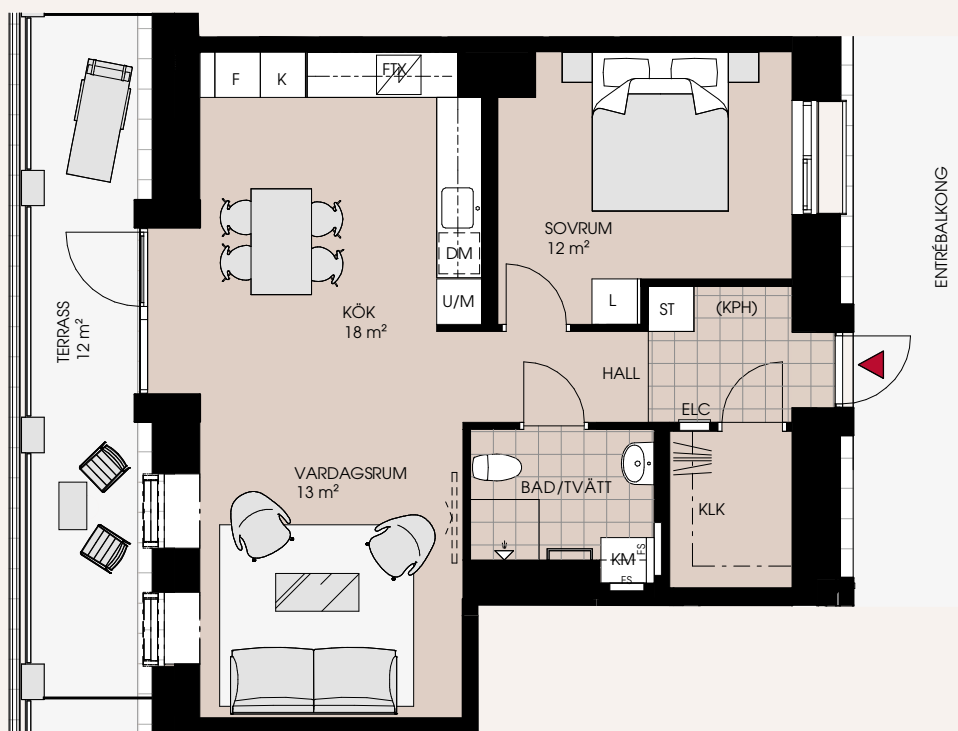

2 rum och kök 62 m²

2-1401

- Ljus och rymlig vindsvåning med kök och vardagsrum i socialt samband
- Generös takterrass i västerläge
- Väl tilltagen klädkammare

Kyl/frys	Kombimaskin	Vägg går ej upp till tak
Kyl	Tvättmaskin	Överskåp
Frys	Torktumlare	Klädstång
Diskmaskin	Städsåp	Avvikande rumshöjd
Spishäll/ugn	KLK Klädkammare	Entré
Mikro i överskåp	ELC Elcentral	
Ugn/mikro	FS Fördelarskåp	
Garderob	(KPH) Plats för kapphylla	
Skjutdörrsgarderob	FTX Lägenhetsaggregat	
Linneskåp	Förstärkning för vägghängd tv	
Linneskåp i skjutdörrsgarderob	Handduktork	

Mindre avvikelser i planlösningen kan förekomma

Takhöjd är ca 2600 mm om inget annat anges.

Fasad mot lokalgata