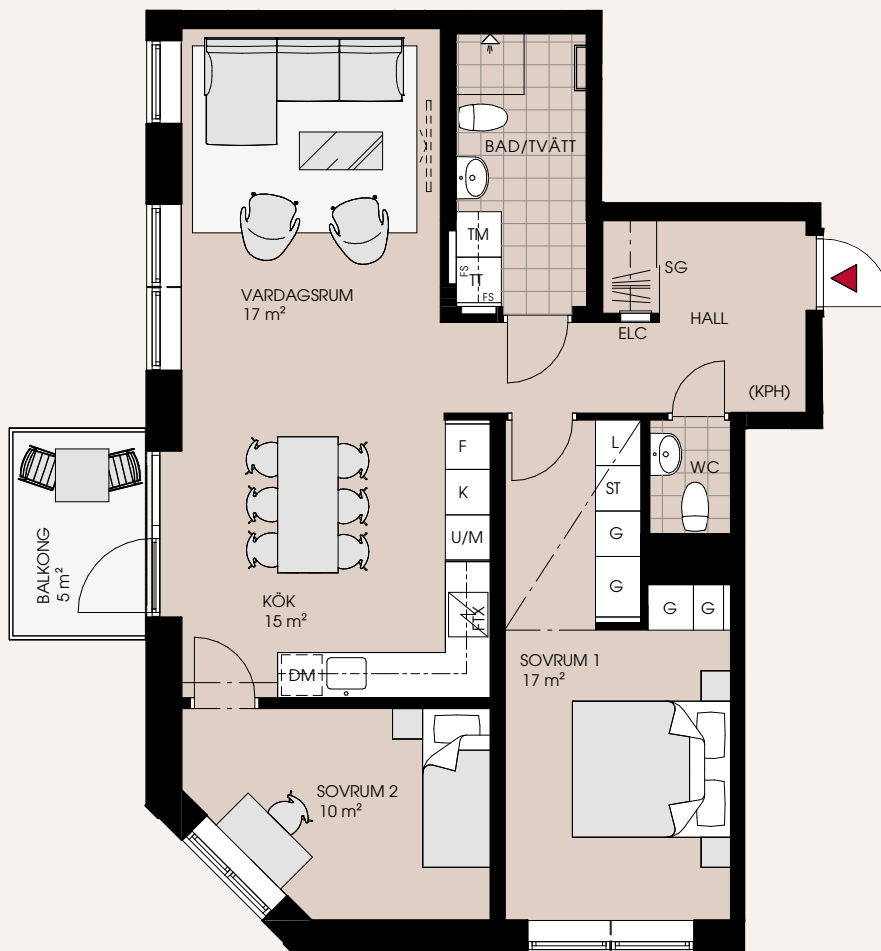

3 rum och kök 82 m²

2-1205

- Gavellägenhet med vardagsrum och kök i socialt samband
- Balkong direkt från köket i västerläge
- Stort Master bedroom och gott om förvaring

Kyl/frys	Kombimaskin	Vägg går ej upp till tak
Kyl	Tvättmaskin	Överskåp
Frys	Torktumlare	Klädstång
Diskmaskin	Städskåp	Avvikande rumshöjd
Spishäll/ugn	KLK Klädkammare	Entré
Mikro i överskåp	ELC Elcentral	
Ugn/mikro	FS Fördelarskåp	
Garderob	(KPH) Plats för kapphylla	
Skjutdörrsgarderob	FTX Lägenhetsaggregat	
Linneskåp	Förstärkning för vägghängd tv	
Linneskåp i skjutdörrsgarderob	Handdukstork	

Mindre avvikelser i planlösningen kan förekomma

Takhöjd är ca 2600 mm om inget annat anges.